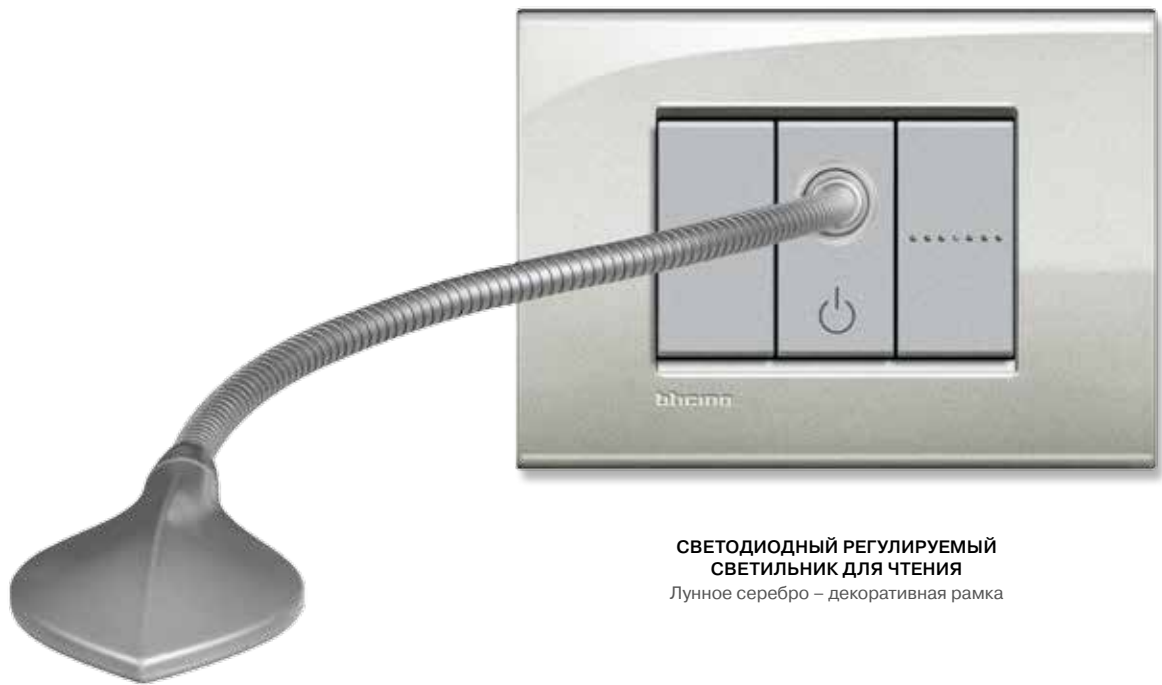

**СВЕТОДИОДНЫЙ РЕГУЛИРУЕМЫЙ
СВЕТИЛЬНИК ДЛЯ ЧТЕНИЯ**
Лунное серебро – декоративная рамка