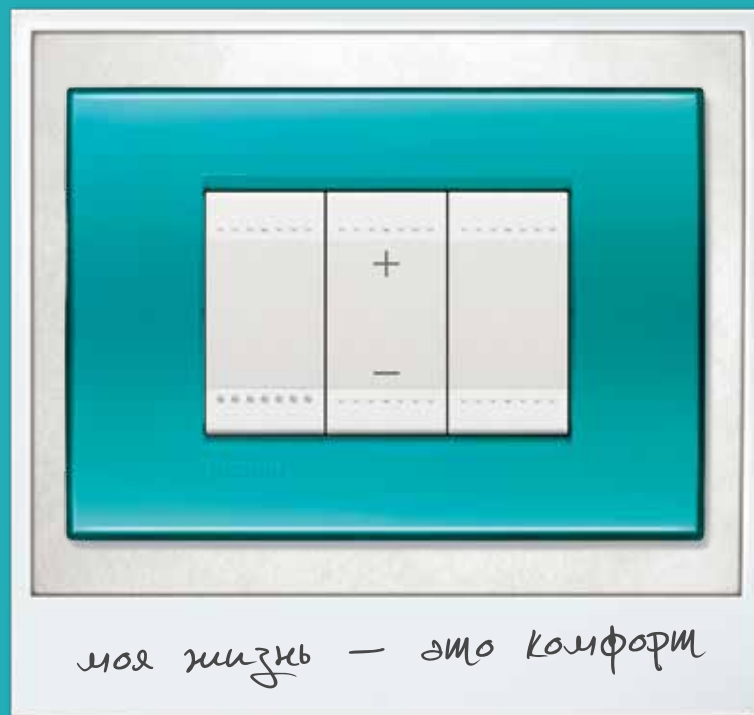

АНТРАЦИТ
Аксиальный выключатель / Антрацит

МОКРЫЙ АСФАЛТ
Розетка с плоской лицевой панелью / Антрацит

МАТОВЫЙ ХРОМ
Розетка с плоской лицевой панелью / Алюминий

ОДНО ИМЯ
ДЛЯ ИННОВАЦИЙ,
РЕАЛИЗАЦИИ ИДЕЙ,
ДЛЯ ЖИЗНИ
СЕГОДНЯ И ЗАВТРА