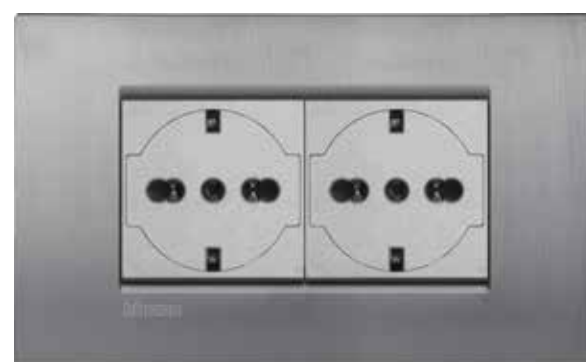

МАТОВЫЙ ХРОМ
Розетка с плоской лицевой панелью / Алюминий