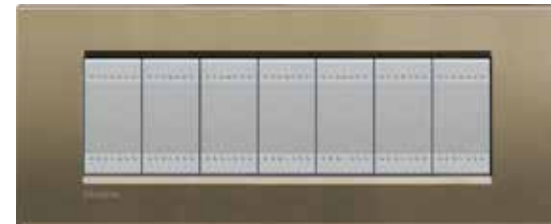

7 модулей

МОДУЛЬНОСТЬ

	Итальянский стандарт					Немецкий стандарт межосевое расстояние 71 мм		
	2	3	4	7	3+3	2+2	2+2+2	2+2+2+2
  ПРЯМОУГОЛЬНИК	■	■	■	■	■	■	■	■
  AIR	■	■	■	■	■	■	□